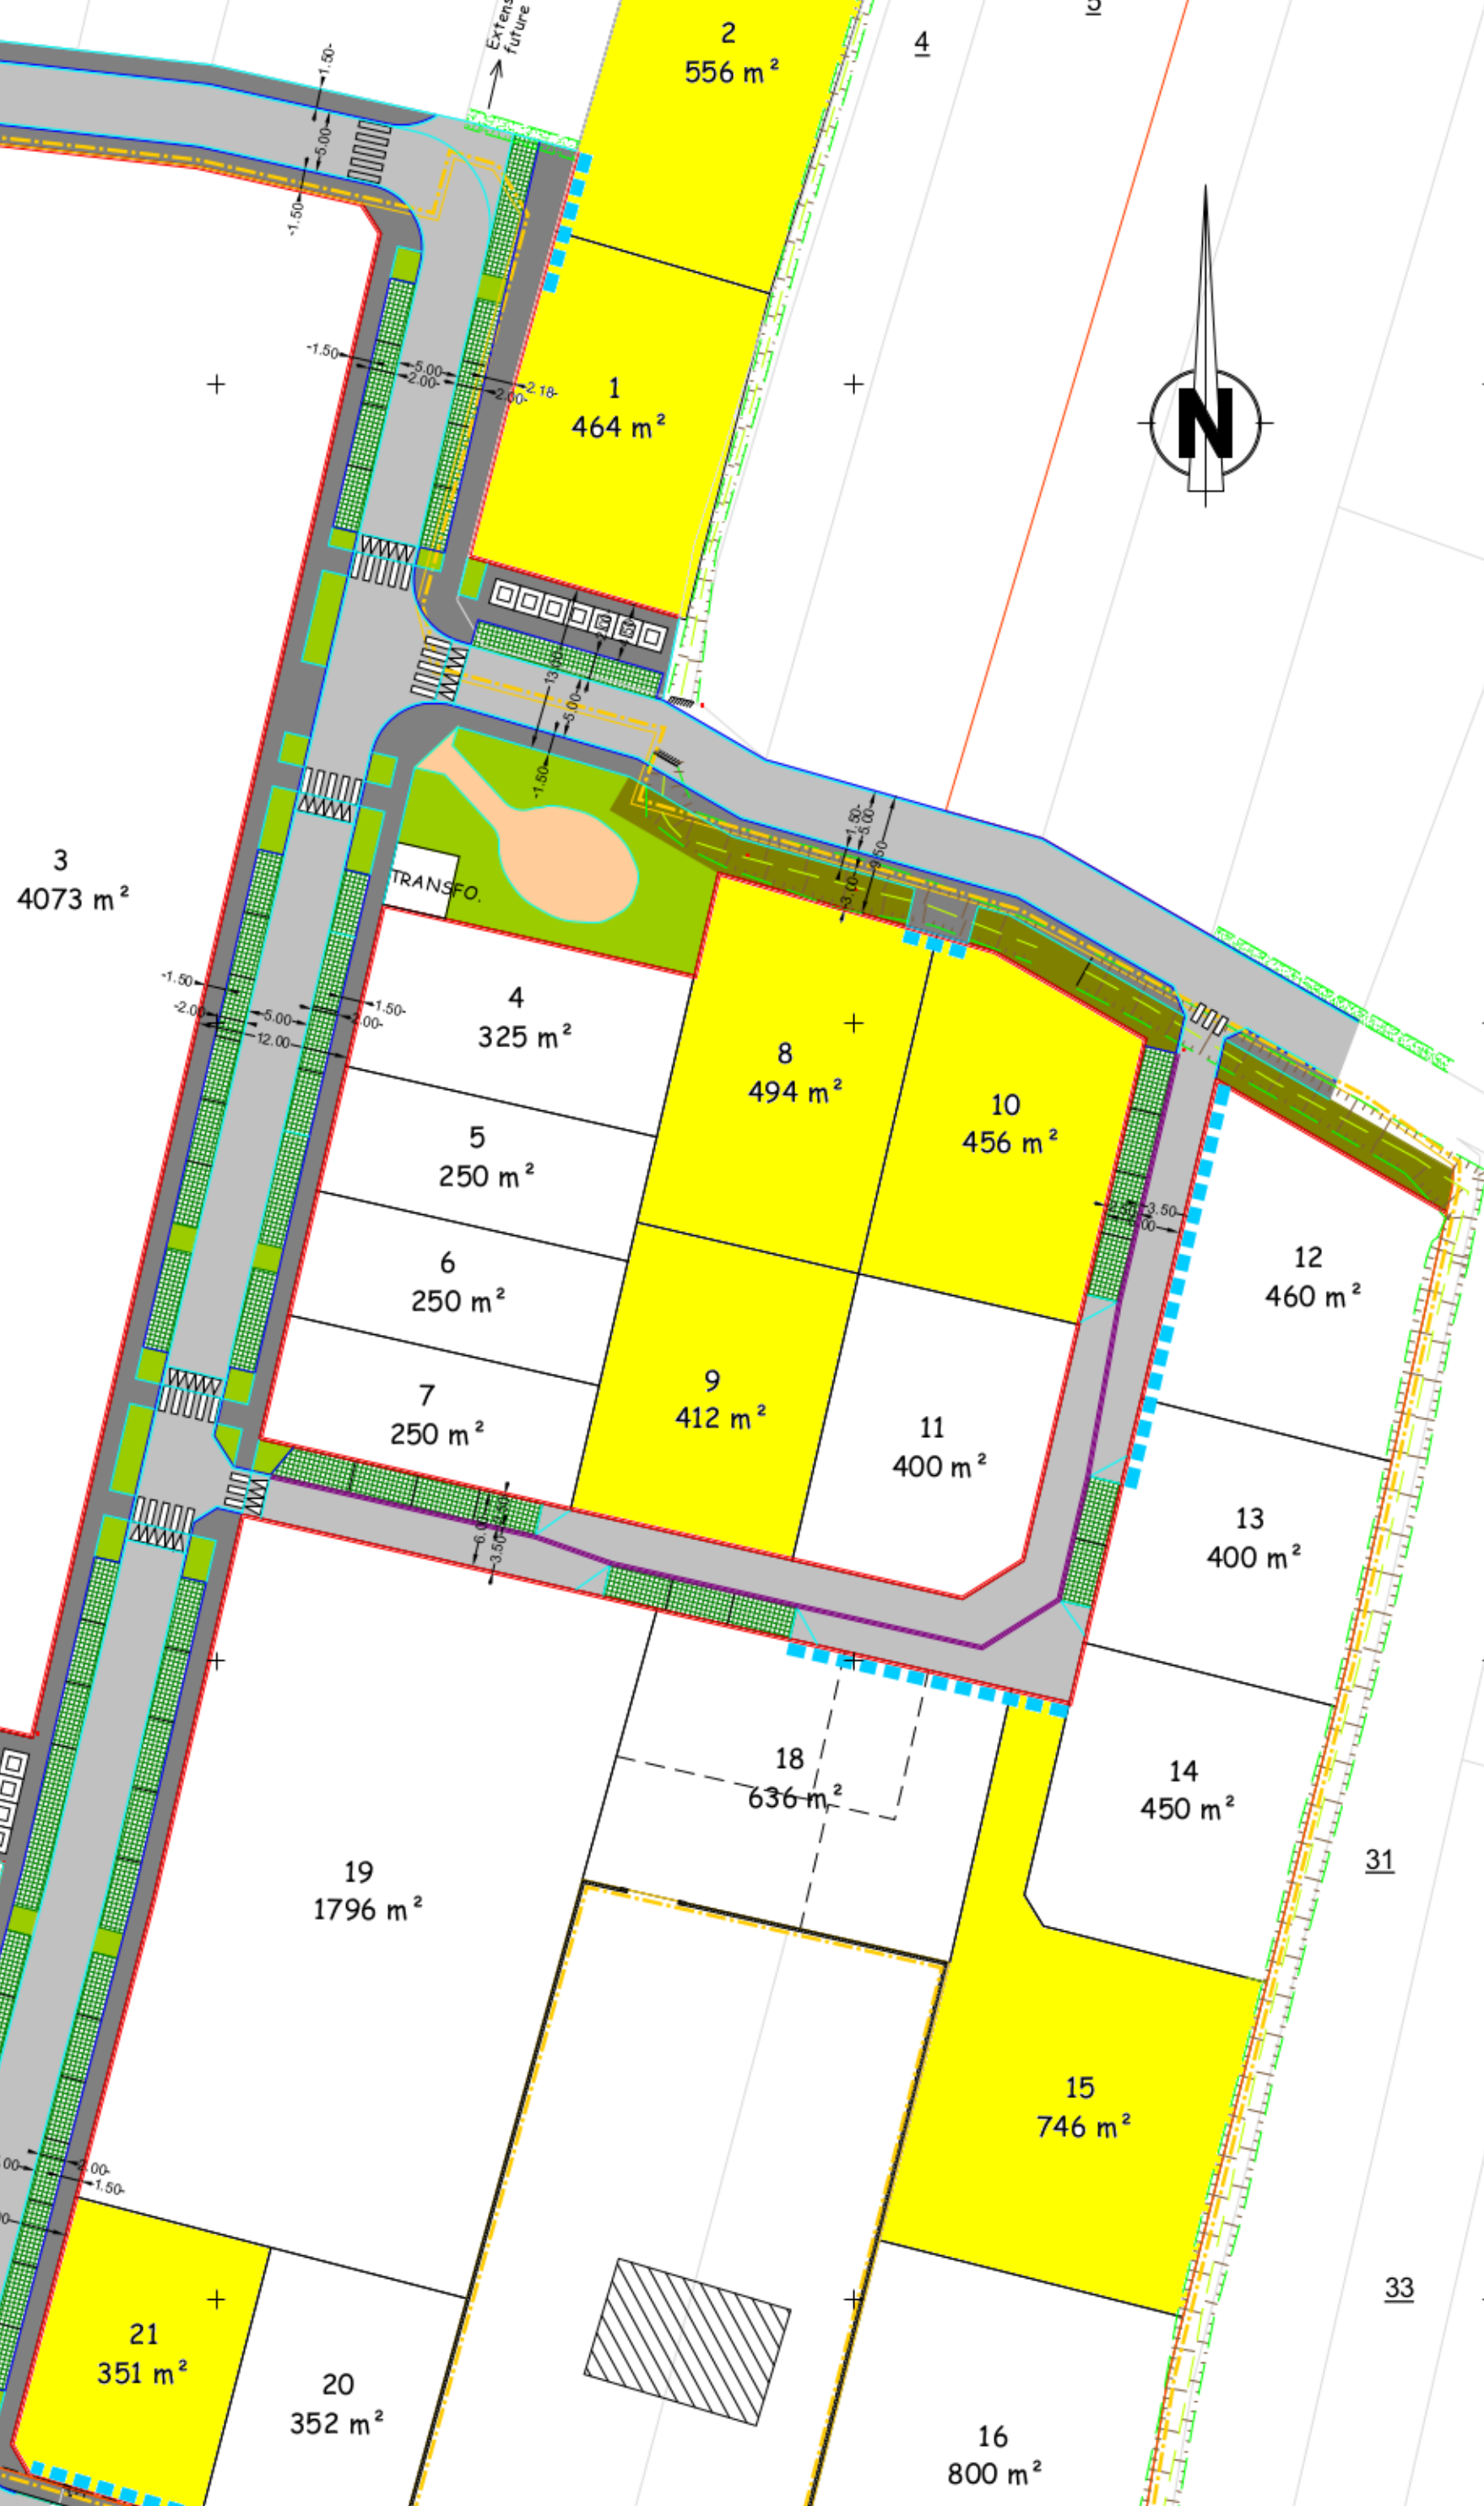

Mittlerer Noehlen-Pfad

LIMITE DU LOTISSEMENT : 16330 m<sup>2</sup>

Chemin de la Silberrunz

X: 975000

90 100

107

92

78

227

5

6

Z+

Y: 3527

Y: 3527

Y: 3526

Y: 3526

Y: 3526

50000

50050

51000

51500