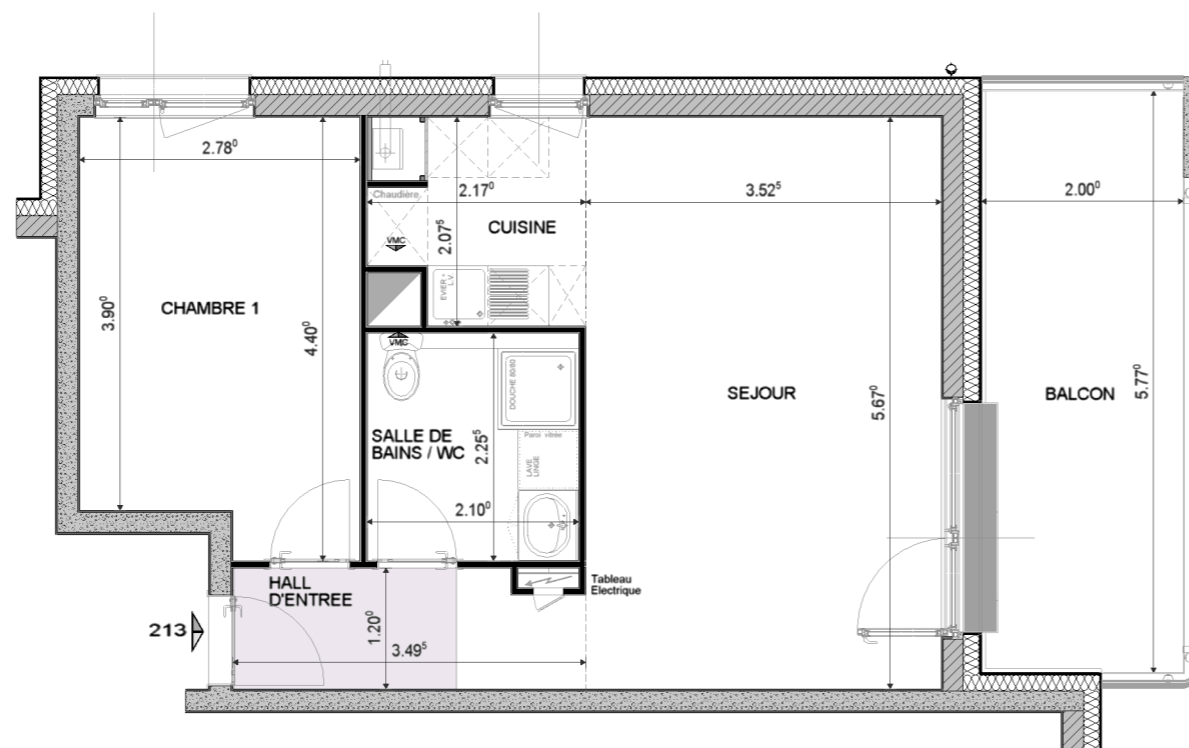

## Résidence Les Villas du Piémont

Rue Sans - Soucis  
**67870 BISCHOFFSHEIM**

Logement	Type	Niveau
213	2 Pièces	1er ETAGE

HALL D'ENTREE	4.00 m <sup>2</sup>
SEJOUR	19.97 m <sup>2</sup>
CUISINE	4.10 m <sup>2</sup>
SALLE DE BAINS / WC	4.73 m <sup>2</sup>
CHAMBRE 1	11.47 m <sup>2</sup>

**TOTAL HABITABLE** 44.27 m<sup>2</sup>

BALCON	11.54 m <sup>2</sup>
GARAGE N°11	15.74 m <sup>2</sup>
CAVE N° 4	3.33 m <sup>2</sup>
PARKING N° 5	12.50 m <sup>2</sup>

PLAN DE LOCALISATION  
BATIMENT B

DATE	30.11.2016
INDICE :	