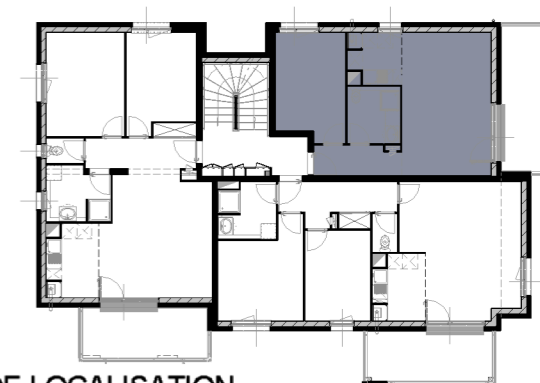

## Résidence Les Villas du Piémont

Rue Sans - Soucis  
**67870 BISCHOFFSHEIM**

Logement	Type	Niveau
213	2 Pièces	1er ETAGE

HALL D'ENTREE	4.00 m <sup>2</sup>
SEJOUR	19.97 m <sup>2</sup>
CUISINE	4.10 m <sup>2</sup>
SALLE DE BAINS / WC	4.73 m <sup>2</sup>
CHAMBRE 1	11.47 m <sup>2</sup>

**TOTAL HABITABLE** 44.27 m<sup>2</sup>

BALCON	11.54 m <sup>2</sup>
GARAGE N°11	15.74 m <sup>2</sup>
CAVE N° 4	3.33 m <sup>2</sup>
PARKING N° 5	12.50 m <sup>2</sup>

PLAN DE LOCALISATION  
BATIMENT B

DATE	30.11.2016
INDICE :	